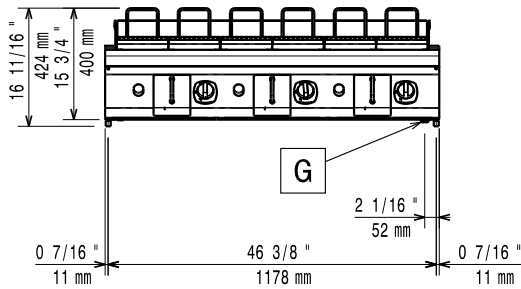

Konstruktion

- Stor arbetsyta med 930 mm djup.
- Utvändiga paneler i rostfritt stål med Scotch Brite-behandling.
- Bänkskiva i AISI 304 rostfritt stål, 2 mm tjock.
- Rät vinkel mellan enheterna för att undvika utrymmen där smuts kan tränga in.
- Alla funktionsdelar kan komma åt via produktens framsida.
- Sido- och bakpanel i AISI304 rostfritt stål.

Front

Sida

EQ = Ekvipotentia skruv
 G = Gasanslutning

Topp

Gas

Gas, effekt:	30 kW
Standardgasleverans	Town Gas
Gastyp alternativ:	
Gasintag:	3/4"

Viktig information

Ytermått, bredd	1200 mm
Ytermått, djup	930 mm
Ytermått, höjd	250 mm
Nettovikt:	141 kg
Fraktvikt:	166 kg
Frakthöjd:	540 mm
Fraktbredd:	1400 mm
Fraktdjup:	900 mm
Fraktvolym:	0.68 m ³
[NOT TRANSLATED]	N9EGG