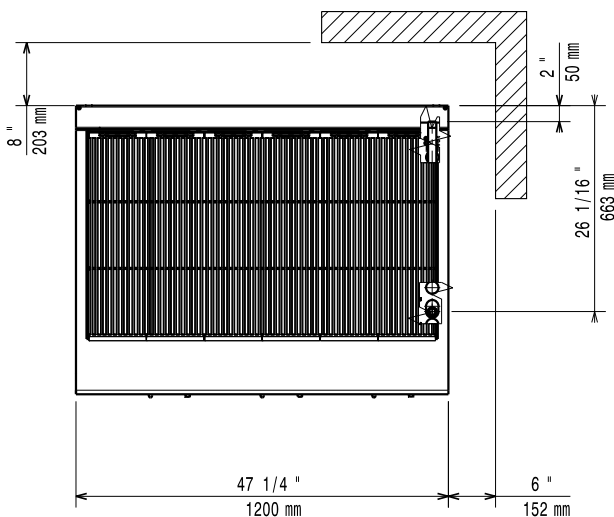

Konstruktion

- Stor arbetsyta med 930 mm djup.
- Utvändiga paneler i rostfritt stål med Scotch Brite-behandling.
- Bänkskiva i AISI 304 rostfritt stål, 2 mm tjock.
- Rät vinkel mellan enheterna för att undvika utrymmen där smuts kan tränga in.
- Alla funktionsdelar kan komma åt via produktens framsida.
- Sido- och bakpanel i AISI304 rostfritt stål.

Front

Sida

EQ = Ekvipotentia skruv
 G = Gasanslutning

Topp

Gas

Gas, effekt:	30 kW
Standardgasleverans	Town Gas
Gastyp alternativ:	
Gasintag:	3/4"

Viktig information

Ytermått, bredd	1200 mm
Ytermått, djup	930 mm
Ytermått, höjd	250 mm
Nettovikt:	141 kg
Fraktvikt:	166 kg
Frakthöjd:	540 mm
Fraktbredd:	1400 mm
Fraktdjup:	900 mm
Fraktvolym:	0.68 m ³
[NOT TRANSLATED]	N9EGG