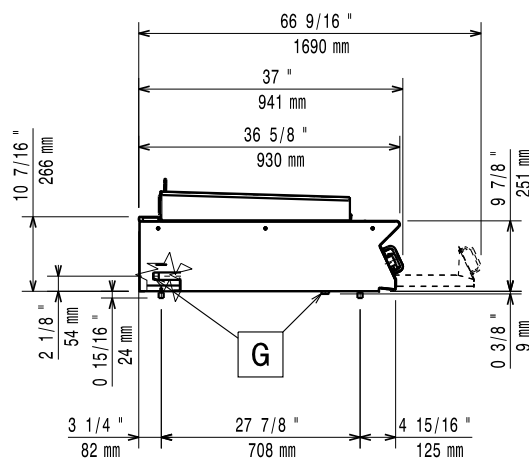

Konstruktion

- Stor arbetsyta med 930 mm djup.
- Utvändiga paneler i rostfritt stål med Scotch Brite-behandling.
- Bänkskiva i AISI 304 rostfritt stål, 2 mm tjock.
- Rät vinkel mellan enheterna för att undvika utrymmen där smuts kan tränga in.
- Alla funktionsdelar kan komma åt via produktens framsida.
- Sido- och bakpanel i AISI304 rostfritt stål.

Front

Sida

EQ = Ekvipotentia skruv
 G = Gasanslutning

Topp

Gas

Gas, effekt:	30 kW
Standardgasleverans	Town Gas
Gastyp alternativ:	
Gasintag:	3/4"

Viktig information

Ytermått, bredd	1200 mm
Ytermått, djup	930 mm
Ytermått, höjd	250 mm
Nettovikt:	141 kg
Fraktvikt:	166 kg
Frakthöjd:	540 mm
Fraktbredd:	1400 mm
Fraktdjup:	900 mm
Fraktvolym:	0.68 m ³
[NOT TRANSLATED]	N9EGG